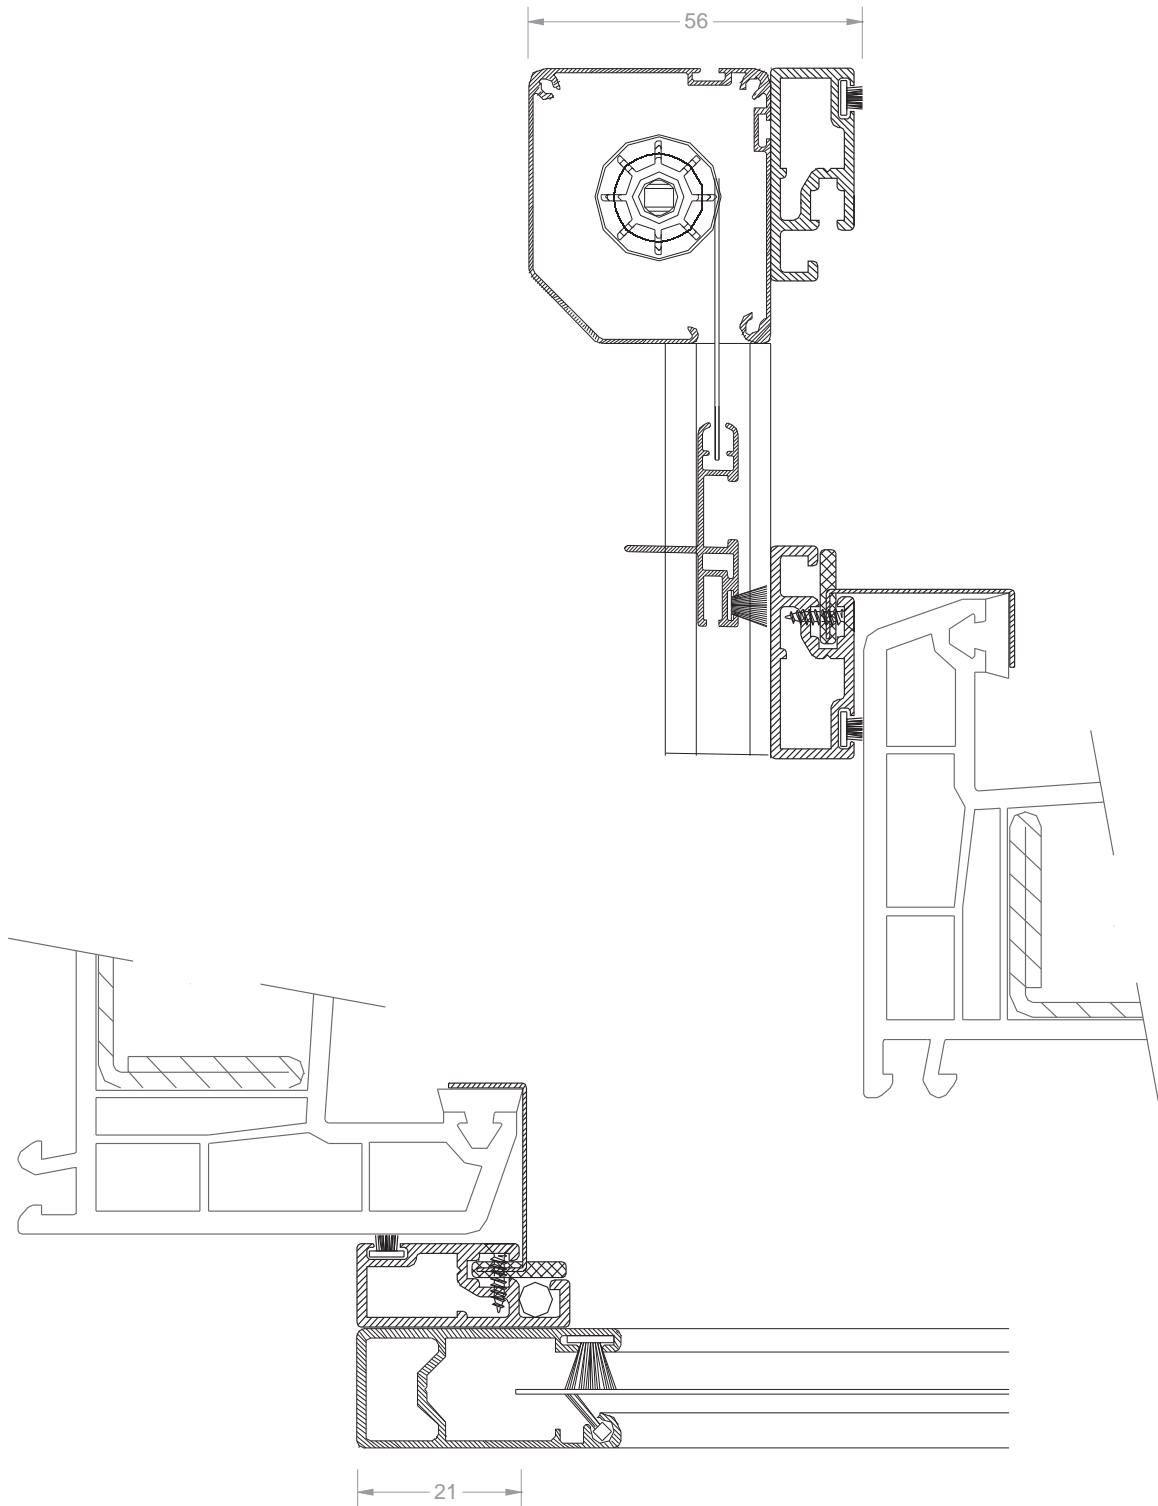

## 715 Rollo mit Rahmenprofil-C

EASY<sup>2</sup> Rollo  
Rollo kombiniert mit  
Rahmenprofil-C 10mm Bürste umlaufend

RAM Breite = licht. BLR - 5mm  
RAM Höhe = licht. BLR - 5mm

### Bitte beachten:

Nur für flächenversetzte Fenster ohne  
Wetterschenkel o.ä.  
Rollo-Kasten steht aussen über dem BLR

Insektenschutz Fenster-Rollo

**Uni-Rollo - Beschlag**  
Preis-Gruppe 700 zzgl. Aufpreis

**Neu**

716 Rollo mit Rahmenprofil-D (mit Bürste)

Uni Rollo  
Rollo kombiniert mit Rahmenprofil-D

RAM Breite = licht. BLR + 42mm  
RAM Höhe = licht. BLR + 42mm

Insektenschutz Fenster-Rollo