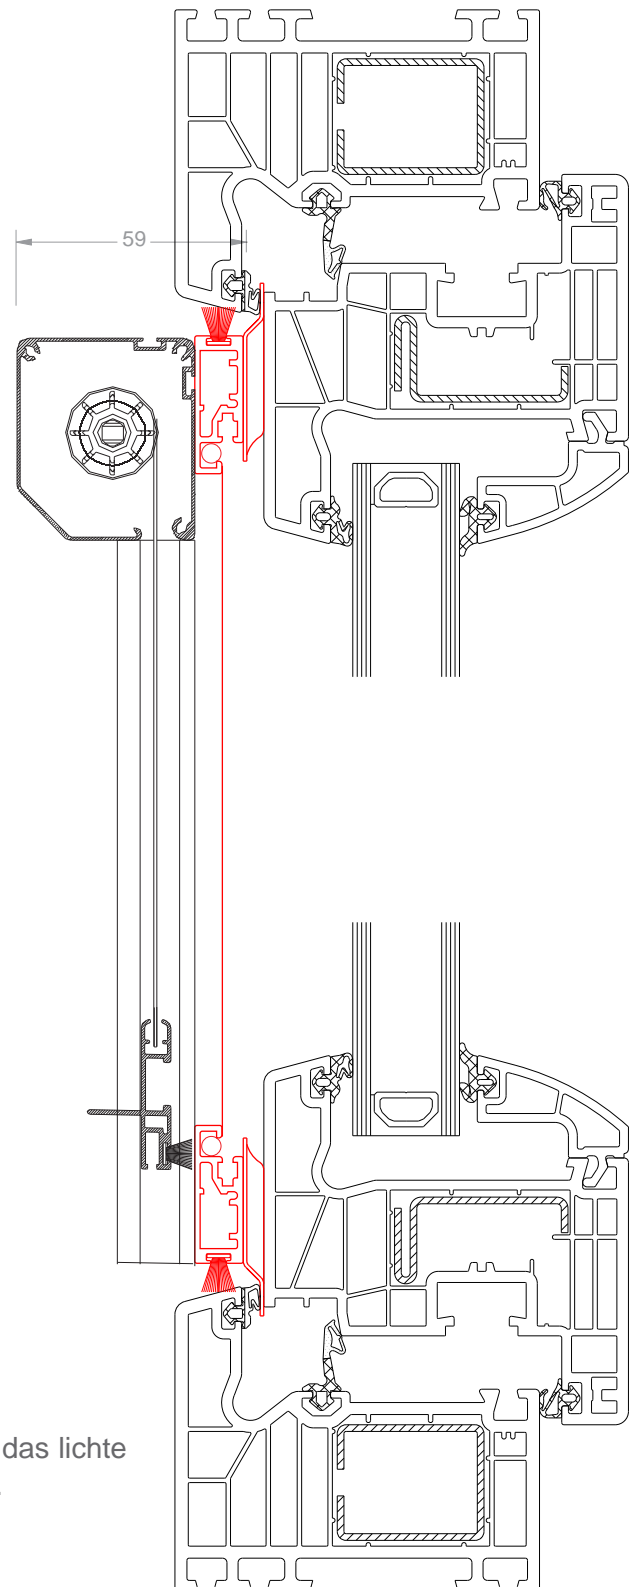

# EASY<sup>2</sup> Rollo - Beschlag

Preis-Gruppe 700 zzgl. Aufpreis

Insektenschutz

m & s

Vorsatzsprossen

Neu

## 715 Rollo mit Rahmenprofil-C

EASY<sup>2</sup> Rollo  
Rollo kombiniert mit  
Rahmenprofil-C 10mm Bürste umlaufend

RAM Breite = licht. BLR - 5mm  
RAM Höhe = licht. BLR - 5mm

### Allgemeines:

Bei diesem Beschlag messen Sie einfach das lichte BLR-Maß des flächenversetzten Fensters.

m&s - alles EASY