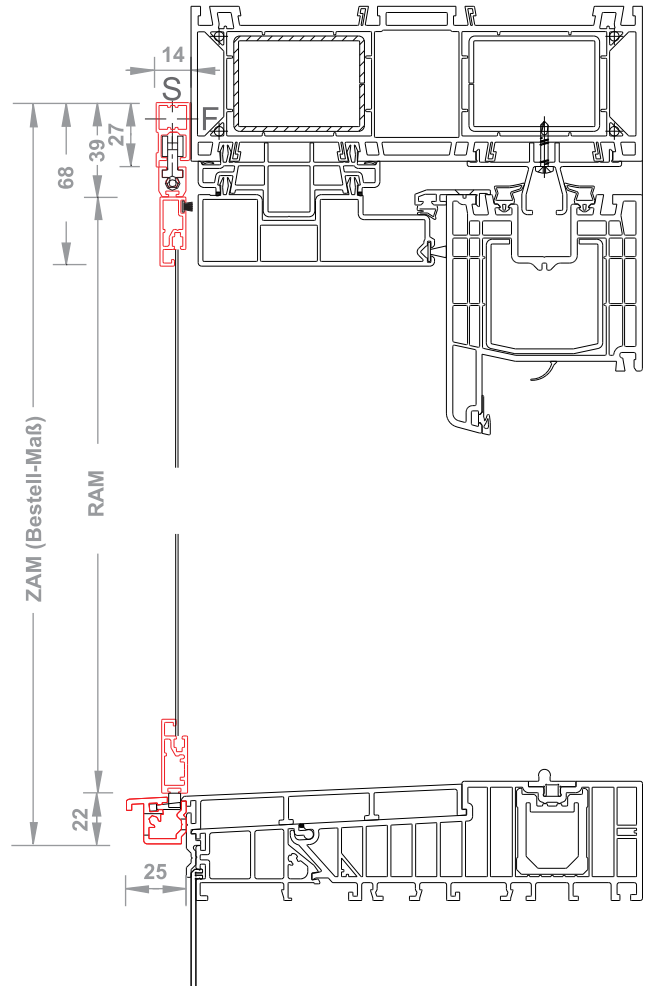

# Schiebe-Tür ZERO-Slide

447 - ZERO  
mit Quersprosse

RAM Breite = lichter Durchgang + (max.)140 mm

RAM Höhe = ZAM - 61 mm

> inkl. 2 Endstopper

> auf Wunsch werden Montagebohrungen  
vorgebohrt. Bitte Befestigungsvariante  
angeben (F oder S)

Insektenschutz Schiebetür

Preis-Gruppe 400  
ZERO - Slide

# Schiebe-Tür ZERO-Slide

447.1 - ZERO  
ohne Quersprosse  
(Aufpreis siehe Gruppe 400)

RAM Breite = lichter Durchgang + (max.) 140 mm

RAM Höhe = ZAM - 61 mm

- > inkl. 2 Endstopper
- > auf Wunsch werden Montagebohrungen vorgebohrt. Bitte Befestigungsvariante angeben (F oder S)