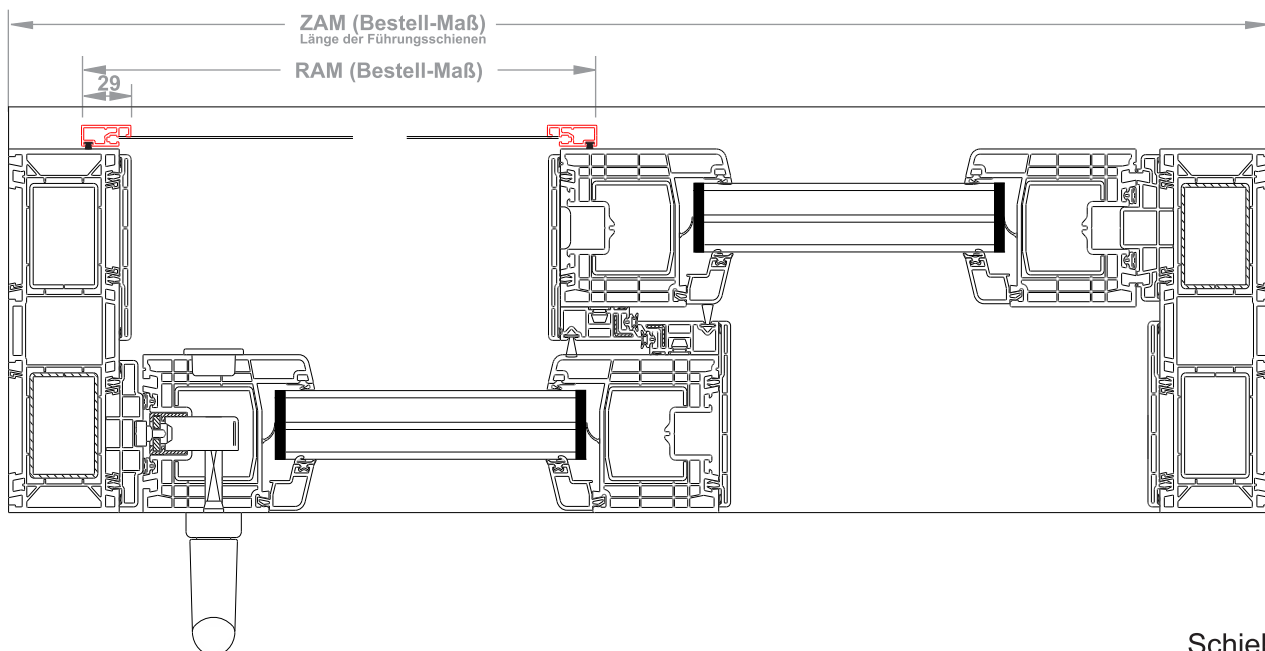

# Schiebe-Tür ZERO-Slide

447 - ZERO  
mit Quersprosse

RAM Breite = lichter Durchgang + (max.)140 mm

RAM Höhe = ZAM - 61 mm

> inkl. 2 Endstopper

> auf Wunsch werden Montagebohrungen  
vorgebohrt. Bitte Befestigungsvariante  
angeben (F oder S)

Insektenschutz Schiebetür

Preis-Gruppe 400  
ZERO - Slide

# Schiebe-Tür ZERO-Slide

447.1 - ZERO  
ohne Quersprosse  
(Aufpreis siehe Gruppe 400)

RAM Breite = lichter Durchgang + (max.) 140 mm

RAM Höhe = ZAM - 61 mm

- > inkl. 2 Endstopper
- > auf Wunsch werden Montagebohrungen vorgebohrt. Bitte Befestigungsvariante angeben (F oder S)