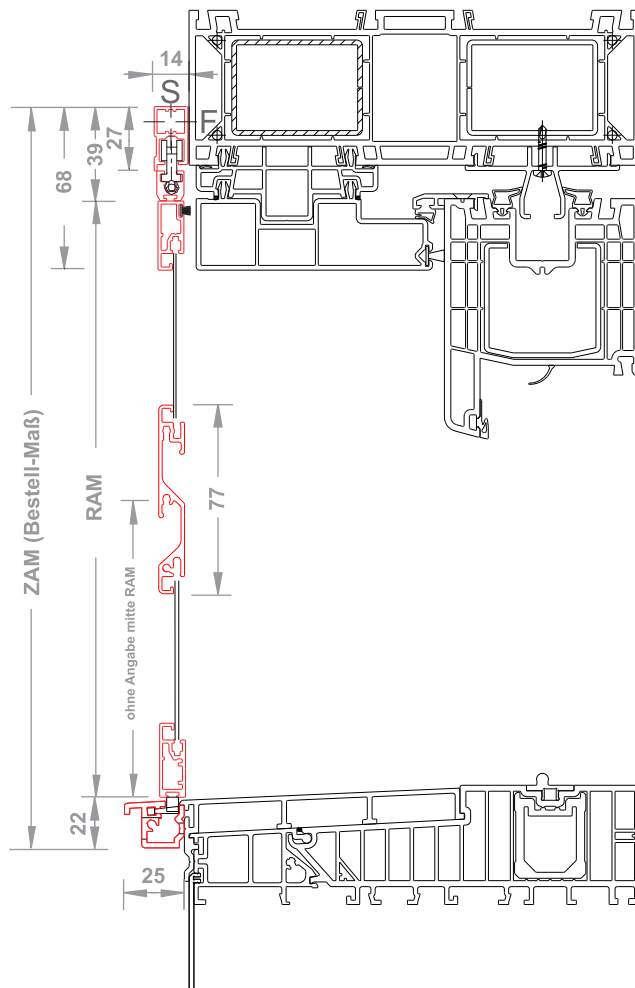

# Schiebe-Tür ZERO-Slide

447 - ZERO  
mit Quersprosse

RAM Breite = lichter Durchgang + (max.)140 mm

RAM Höhe = ZAM - 61 mm

> inkl. 2 Endstopper

> auf Wunsch werden Montagebohrungen  
vorgebohrt. Bitte Befestigungsvariante  
angeben (F oder S)

Insektenschutz Schiebetür

Preis-Gruppe 400  
ZERO - Slide

# Schiebe-Tür ZERO-Slide

447.1 - ZERO  
ohne Quersprosse  
(Aufpreis siehe Gruppe 400)

RAM Breite = lichter Durchgang + (max.) 140 mm

RAM Höhe = ZAM - 61 mm

- > inkl. 2 Endstopper
- > auf Wunsch werden Montagebohrungen vorgebohrt. Bitte Befestigungsvariante angeben (F oder S)