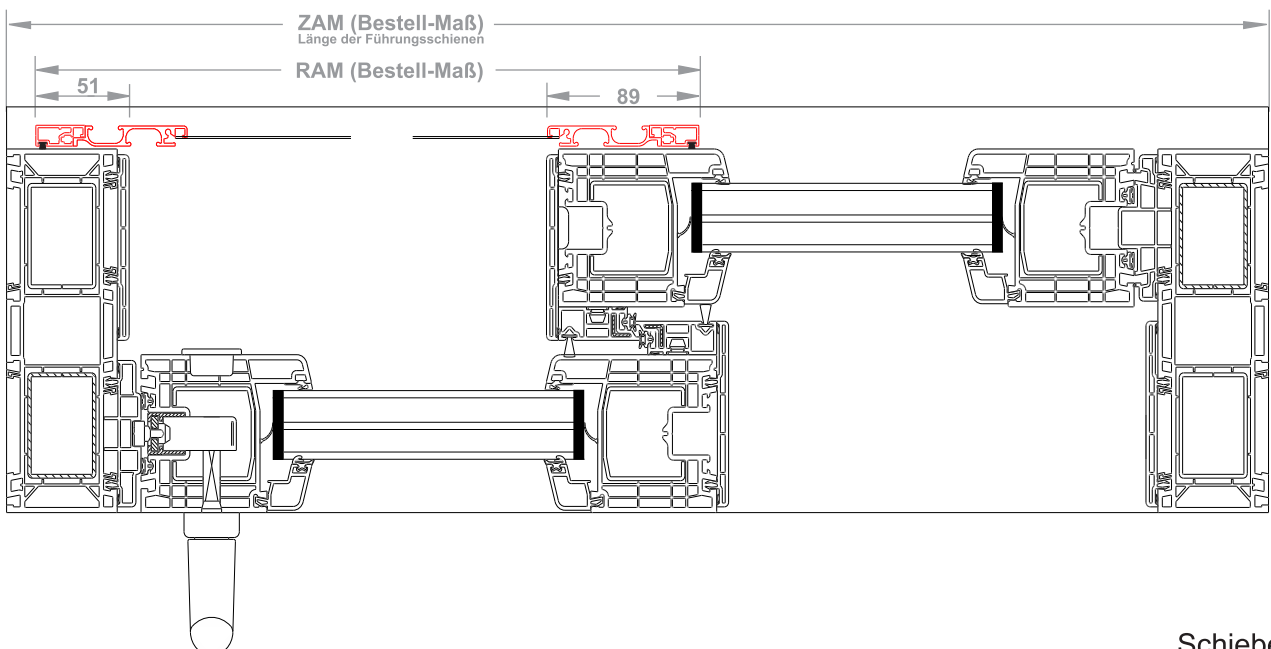

# Schiebe-Tür ZERO-Slide

447 - ZERO  
mit Quersprosse

RAM Breite = lichter Durchgang + (max.)140 mm

RAM Höhe = ZAM - 61 mm

> inkl. 2 Endstopper

> auf Wunsch werden Montagebohrungen  
vorgebohrt. Bitte Befestigungsvariante  
angeben (F oder S)

Insektenschutz Schiebetür

Preis-Gruppe 400  
ZERO - Slide

# Schiebe-Tür ZERO-Slide

447.1 - ZERO  
ohne Quersprosse  
(Aufpreis siehe Gruppe 400)

RAM Breite = lichter Durchgang + (max.) 140 mm

RAM Höhe = ZAM - 61 mm

- > inkl. 2 Endstopper
- > auf Wunsch werden Montagebohrungen vorgebohrt. Bitte Befestigungsvariante angeben (F oder S)